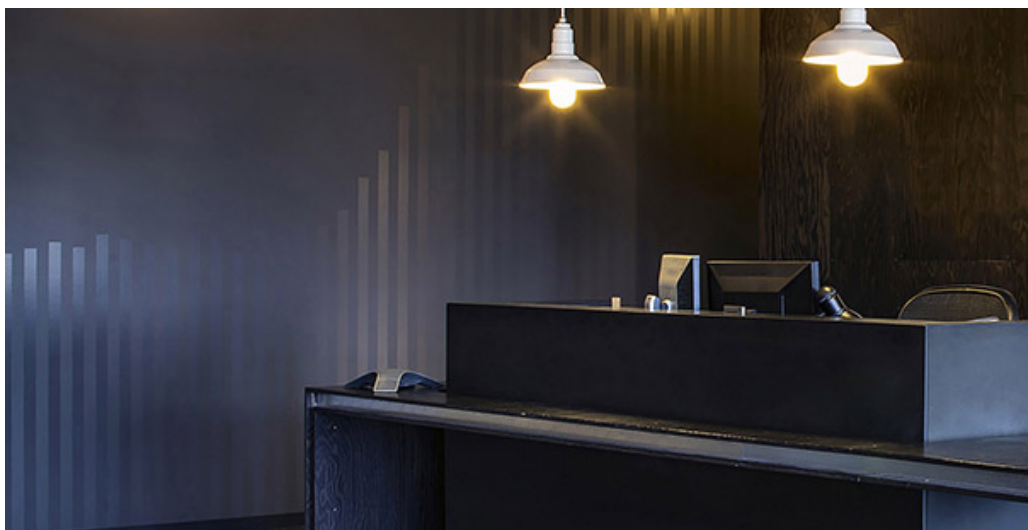

## Vlastnosti výrobku

Šířky (m)	4.00/5.00	Podklad	Flextex Plus Actionbac
Textura	Smyčkový vlas	Složení vlasu	Solution Dyed Nylon (SDN)
Aspekt	Strukturovaný/vzorovaný /dětský	Opakující se vzor (délka x šířka v cm)	
Domácí použití	-	Komerční použití	Intenzivní používání: hotelový pokoj, hotelové apartmá, butli obchod, restaurace, konferenční místnost, kancelář s hustým provozem osob, recepce, schody
Výška vlasu (mm)	4.0	Celková tloušťka (mm)	6.0
Rozpočet	€€		